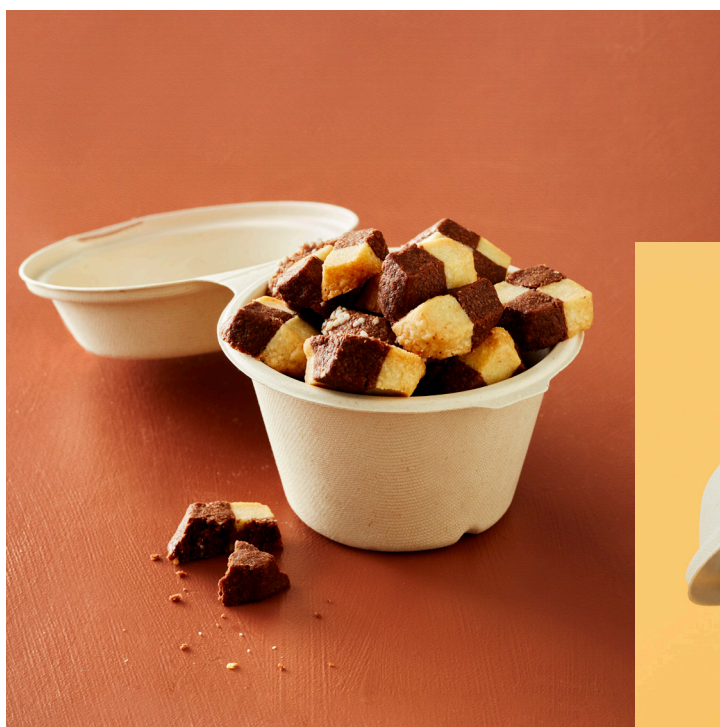

Artikelnummer: 196041
Maße: 426x265x44mm
Material: Zuckerrohrfasern
Konf.-Paket: 50 Stck./Pack | 4 Pack/Krt.

Artikelnummer: 196040
Maße: 426x265x56mm
Material: Zuckerrohrfasern
Konf.-Paket: 50 Stck./Pack | 4 Pack/Krt.

Artikelnummer: 196042
Maße: 426x265x56mm
Material: Zuckerrohrfasern
Konf.-Paket: 50 Stck./Pack | 4 Pack/Krt.

Clamshell Rund

*für alle Arten von
Lebensmitteln*

* Diese Produkte sind FSC™-zertifiziert

** Zertifiziert für Kompostierung im Haushalt (OK compost)

*** Zertifiziert für industrielle Kompostierung (OK compost)

**** Zertifiziert für industrielle Kompostierung (Keimling)

***** Diese Produkte sind DIN-zertifiziert