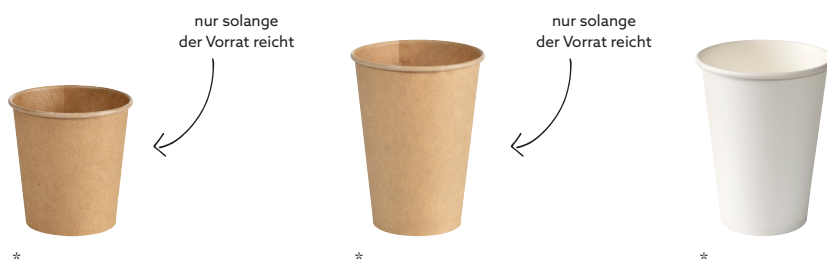

Vending Becher 12 cl

Artikelnummer: 192168
Maße: 63x63x65mm
Material: Karton PLA-beschichtet
Konf.-Paket: 50 Stck./Pack | 20 Pack/Krt.

Vending Becher 21 cl

Artikelnummer: 192169
Maße: 70x70x92mm
Material: Karton PLA-beschichtet
Konf.-Paket: 50 Stck./Pack | 20 Pack/Krt.

Vending Becher 21 cl

Artikelnummer: 205029
Maße: 70x70x90mm
Material: Karton PE-beschichtet
Konf.-Paket: 50 Stck./Pack | 20 Pack/Krt.

Kunststoffbecher

max. +70 °C

Vending Becher 21 cl

Artikelnummer: 209375
Maße: 71x71x84mm
Material: PP
Konf.-Paket: 100 Stck./Pack | 20 Pack/Krt.

Artikelnummer: 153780
Maße: 105x84x57mm
Material: PS
Konf.-Paket: 16 Stck./Pack | 50 Pack/Krt.